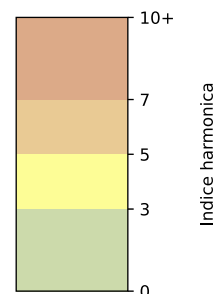

22h-00h	00h-02h	02h-04h	04h-06h	Total nuit (22h-06h)
Nuit du lundi 16/12/2024 au mardi 17/12/2024	6,7	5,9	5,6	5,8	6,0
	61,0 dB(A)	57,3 dB(A)	55,0 dB(A)	55,5 dB(A)	57,9 dB(A)
Nuit du mardi 17/12/2024 au mercredi 18/12/2024	6,8	6,4	5,8	5,6	6,2
	61,3 dB(A)	59,8 dB(A)	55,6 dB(A)	55,9 dB(A)	58,8 dB(A)
Nuit du mercredi 18/12/2024 au jeudi 19/12/2024	7,0	6,5	5,8	5,3	6,2
	63,1 dB(A)	59,6 dB(A)	56,5 dB(A)	54,5 dB(A)	59,6 dB(A)
Nuit du jeudi 19/12/2024 au vendredi 20/12/2024	7,0	6,9	6,4	7,0	6,8
	63,1 dB(A)	62,1 dB(A)	59,1 dB(A)	61,9 dB(A)	61,8 dB(A)
Nuit du vendredi 20/12/2024 au samedi 21/12/2024	7,1	6,9	6,6	6,2	6,7
	64,0 dB(A)	62,2 dB(A)	59,6 dB(A)	57,8 dB(A)	61,5 dB(A)
Nuit du samedi 21/12/2024 au dimanche 22/12/2024	7,4	7,0	6,6	5,8	6,7
	64,8 dB(A)	63,5 dB(A)	61,2 dB(A)	56,3 dB(A)	62,4 dB(A)
Nuit du dimanche 22/12/2024 au lundi 23/12/2024	6,4	6,2	5,5	5,6	5,9
	59,2 dB(A)	57,8 dB(A)	54,4 dB(A)	55,2 dB(A)	57,1 dB(A)

Légende