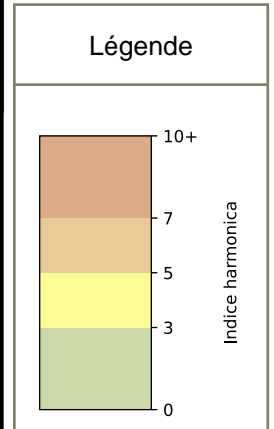

SYNTHÈSE DES SITES SUR LA SEMAINE
Par Indice Harmonica nocturne [22h-06h] décroissant

	Nuit du lundi 16/12/2024 au mardi 17/12/2024	Nuit du mardi 17/12/2024 au mercredi 18/12/2024	Nuit du mercredi 18/12/2024 au jeudi 19/12/2024	Nuit du jeudi 19/12/2024 au vendredi 20/12/2024	Nuit du vendredi 20/12/2024 au samedi 21/12/2024	Nuit du samedi 21/12/2024 au dimanche 22/12/2024	Nuit du dimanche 22/12/2024 au lundi 23/12/2024
1	ENESCO (6,8)	ENESCO (6,8)	ENESCO (7,0)	ENESCO (7,6)	ENESCO (7,4)	ENESCO (7,4)	ENESCO (6,6)
2	TRUDAINE (6,0)	TRUDAINE (6,2)	TRUDAINE (6,2)	TRUDAINE (6,8)	TRUDAINE (6,7)	TRUDAINE (6,7)	TRUDAINE (5,9)

	22h-00h	00h-02h	02h-04h	04h-06h	Total nuit (22h-06h)
Nuit du lundi 16/12/2024 au mardi 17/12/2024	6,7	5,9	5,6	5,8	6,0
	61,0 dB(A)	57,3 dB(A)	55,0 dB(A)	55,5 dB(A)	57,9 dB(A)
Nuit du mardi 17/12/2024 au mercredi 18/12/2024	6,8	6,4	5,8	5,6	6,2
	61,3 dB(A)	59,8 dB(A)	55,6 dB(A)	55,9 dB(A)	58,8 dB(A)
Nuit du mercredi 18/12/2024 au jeudi 19/12/2024	7,0	6,5	5,8	5,3	6,2
	63,1 dB(A)	59,6 dB(A)	56,5 dB(A)	54,5 dB(A)	59,6 dB(A)
Nuit du jeudi 19/12/2024 au vendredi 20/12/2024	7,0	6,9	6,4	7,0	6,8
	63,1 dB(A)	62,1 dB(A)	59,1 dB(A)	61,9 dB(A)	61,8 dB(A)
Nuit du vendredi 20/12/2024 au samedi 21/12/2024	7,1	6,9	6,6	6,2	6,7
	64,0 dB(A)	62,2 dB(A)	59,6 dB(A)	57,8 dB(A)	61,5 dB(A)
Nuit du samedi 21/12/2024 au dimanche 22/12/2024	7,4	7,0	6,6	5,8	6,7
	64,8 dB(A)	63,5 dB(A)	61,2 dB(A)	56,3 dB(A)	62,4 dB(A)
Nuit du dimanche 22/12/2024 au lundi 23/12/2024	6,4	6,2	5,5	5,6	5,9
	59,2 dB(A)	57,8 dB(A)	54,4 dB(A)	55,2 dB(A)	57,1 dB(A)