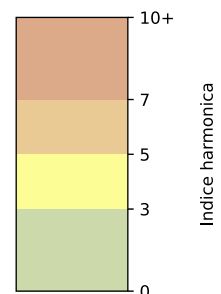

Légende

Indice Harmonica

Niveau sonore LAeq en dB(A)

26 avenue Trudaine - 75009 Paris

Indice Harmonica Nuit [22h-06h]
Comparaison avec saison précédente à jour équivalent

	22h-00h	00h-02h	02h-04h	04h-06h	Total nuit (22h-06h)
Nuit du lundi 16/12/2024 au mardi 17/12/2024	7,3 63,6 dB(A)	6,9 61,2 dB(A)	6,4 57,6 dB(A)	6,7 59,3 dB(A)	6,8 61,0 dB(A)
Nuit du mardi 17/12/2024 au mercredi 18/12/2024	7,4 64,9 dB(A)	7,0 62,2 dB(A)	6,3 57,9 dB(A)	6,6 59,8 dB(A)	6,8 62,0 dB(A)
Nuit du mercredi 18/12/2024 au jeudi 19/12/2024	7,6 65,8 dB(A)	7,0 62,7 dB(A)	6,8 61,1 dB(A)	6,6 59,2 dB(A)	7,0 62,9 dB(A)
Nuit du jeudi 19/12/2024 au vendredi 20/12/2024	7,6 66,0 dB(A)	7,6 66,1 dB(A)	8,3 68,8 dB(A)	7,0 61,1 dB(A)	7,6 66,3 dB(A)
Nuit du vendredi 20/12/2024 au samedi 21/12/2024	7,6 66,1 dB(A)	7,6 65,5 dB(A)	7,7 66,5 dB(A)	6,9 61,8 dB(A)	7,4 65,7 dB(A)
Nuit du samedi 21/12/2024 au dimanche 22/12/2024	7,8 67,1 dB(A)	7,7 66,0 dB(A)	N/A nan dB(A)	6,8 60,2 dB(A)	7,4 65,5 dB(A)
Nuit du dimanche 22/12/2024 au lundi 23/12/2024	6,8 61,7 dB(A)	6,8 60,4 dB(A)	6,4 57,9 dB(A)	6,5 58,2 dB(A)	6,6 59,4 dB(A)

Légende

Indice Harmonica

Niveau sonore LAeq en dB(A)

Place Georges Enesco - 75009 Paris

Indice Harmonica Nuit [22h-06h]
Comparaison avec saison précédente à jour équivalent