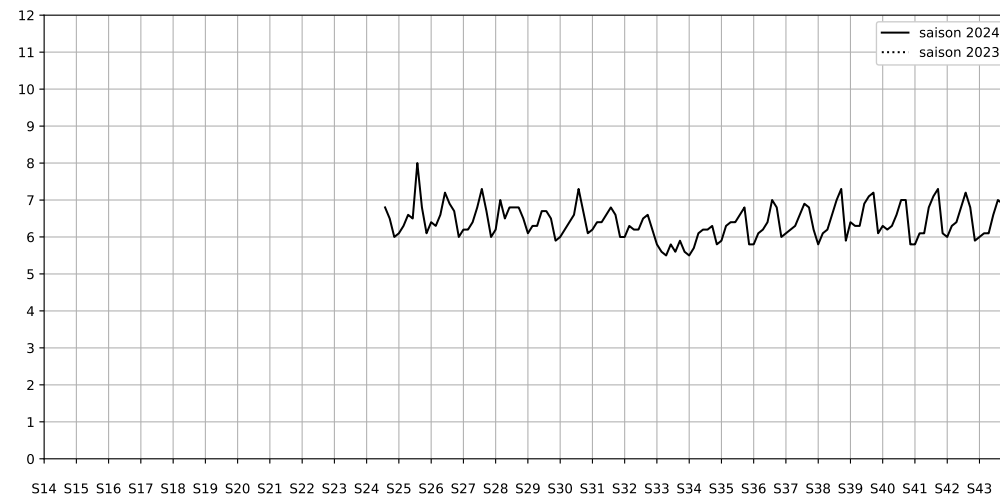

Légende

Indice Harmonica

Niveau sonore LAeq en dB(A)

26 avenue Trudaine - 75009 Paris

Indice Harmonica Nuit [22h-06h]
Comparaison avec saison précédente à jour équivalent

	22h-00h	00h-02h	02h-04h	04h-06h	Total nuit (22h-06h)
Nuit du lundi 16/12/2024 au mardi 17/12/2024	7,3 63,6 dB(A)	6,9 61,2 dB(A)	6,4 57,6 dB(A)	6,7 59,3 dB(A)	6,8 61,0 dB(A)
Nuit du mardi 17/12/2024 au mercredi 18/12/2024	7,4 64,9 dB(A)	7,0 62,2 dB(A)	6,3 57,9 dB(A)	6,6 59,8 dB(A)	6,8 62,0 dB(A)
Nuit du mercredi 18/12/2024 au jeudi 19/12/2024	7,6 65,8 dB(A)	7,0 62,7 dB(A)	6,8 61,1 dB(A)	6,6 59,2 dB(A)	7,0 62,9 dB(A)
Nuit du jeudi 19/12/2024 au vendredi 20/12/2024	7,6 66,0 dB(A)	7,6 66,1 dB(A)	8,3 68,8 dB(A)	7,0 61,1 dB(A)	7,6 66,3 dB(A)
Nuit du vendredi 20/12/2024 au samedi 21/12/2024	7,6 66,1 dB(A)	7,6 65,5 dB(A)	7,7 66,5 dB(A)	6,9 61,8 dB(A)	7,4 65,7 dB(A)
Nuit du samedi 21/12/2024 au dimanche 22/12/2024	7,8 67,1 dB(A)	7,7 66,0 dB(A)	N/A nan dB(A)	6,8 60,2 dB(A)	7,4 65,5 dB(A)
Nuit du dimanche 22/12/2024 au lundi 23/12/2024	6,8 61,7 dB(A)	6,8 60,4 dB(A)	6,4 57,9 dB(A)	6,5 58,2 dB(A)	6,6 59,4 dB(A)

Légende

Indice Harmonica

Niveau sonore LAeq en dB(A)

Place Georges Enesco - 75009 Paris

Indice Harmonica Nuit [22h-06h]
Comparaison avec saison précédente à jour équivalent